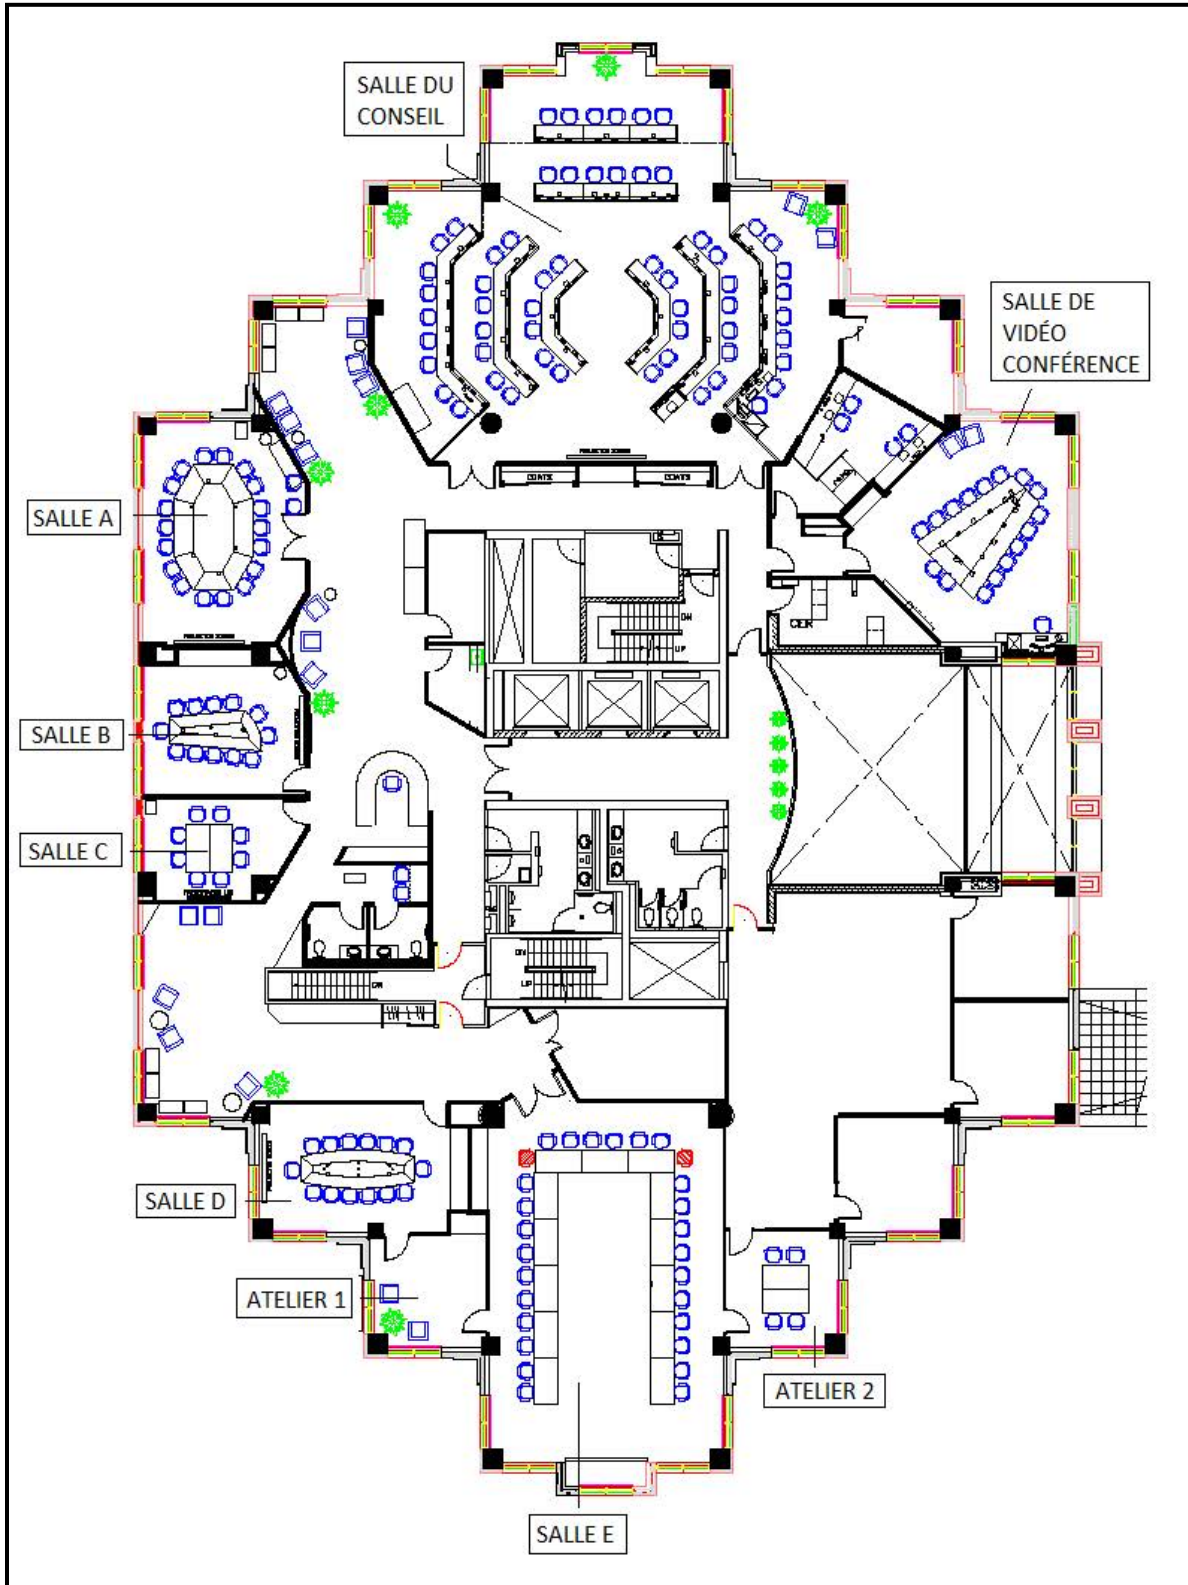

Centre de conférences de la Cour du lac Dow
865 avenue Carling – 2^e étage
Ottawa, ON, K1S 5S8

CENTRE DE CONFÉRENCES DE LA COUR DU LAC DOW - PLAN DES SALLES

LES SALLES PEUVENT ÊTRE RÉSERVÉES PAR COURRIEL: INFO@DOWSLAKECOURT.COM
OU PAR TÉLÉPHONE 613-725-3855.